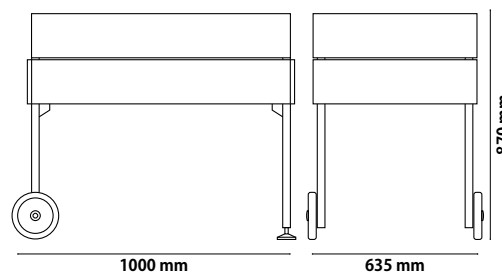

Tavole in larice massiccio piallate e smussate (certificazione PEFC per la chain of custody)

Sacca di contenimento in PVC all'interno della cover esterna in legno

Struttura in acciaio verniciato a polvere, ruote in PP e viterie in INOX

Tappi di scarico termosaldati per un corretto drenaggio dell'acqua

V-1

V-2