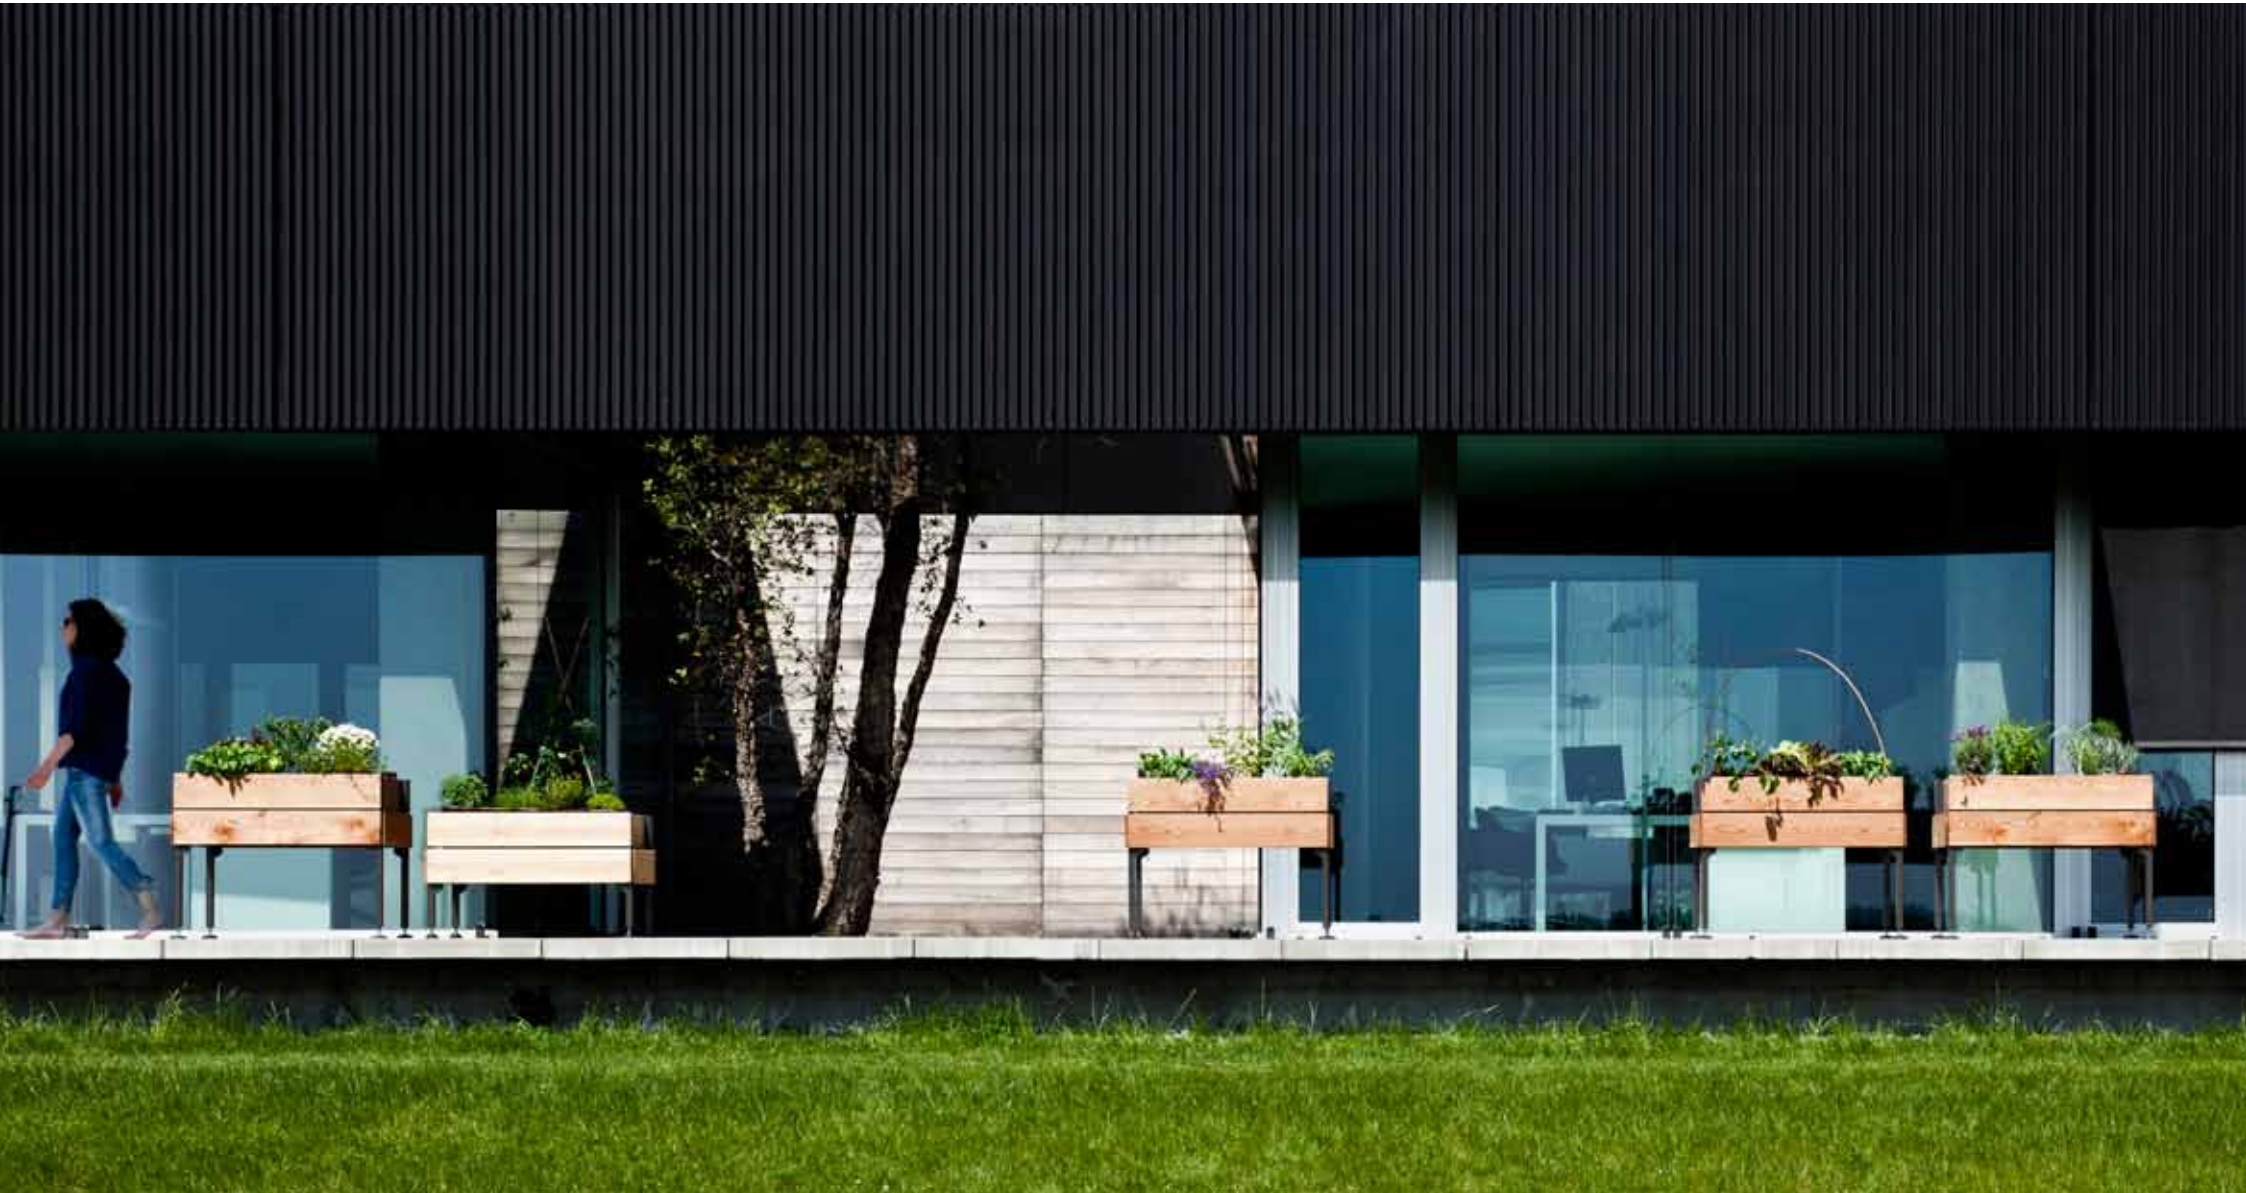

vege**Table**[™]

vegeTable™

Coltiva il tuo stile di vita

Il vegeTable è pensato per rendere l'esperienza della coltivazione divertente, agevole ed accessibile a tutti.

È un sistema modulare ideale per piccole comunità, terrazzi, uffici, fabbriche, nella ristorazione, case di riposo, ospedali

Tavole in larice massiccio piallate e smussate (certificazione PEFC per la chain of custody)

Sacca di contenimento in PVC all'interno della cover esterna in legno

Struttura in acciaio verniciato a polvere, ruote in PP e viterie in INOX

Tappi di scarico termosaldati per un corretto drenaggio dell'acqua

V-1

V-2